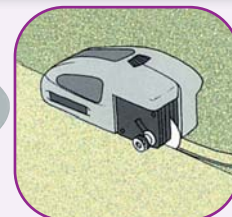

95510

>> RECORTA BORDES "PROVINOL"

Para PVC y linóleo. Entregado con una cuchillaredonda Ø 40 mm de salida ajustable. Garantiza un corte de pared a pared 2 hasta 27 mm de ancho.

Se puede realizar : el corte de un borde de protección, sobre un rollo de linóleo por ejemplo, el corte de 2 laminas en sobrepuestas.

2 cuchillas Ø 40 mm **95512**