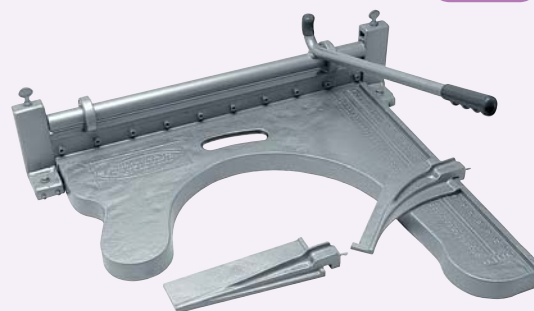

95503

Cuchillas de recambio
Estuche de 5.

95507

>> CÚTER ESPECIAL

Para recortar bandas. Para hacer zócalos de 6 hasta 30 cm de ancho.

95508

2 tipos de cuchillas de recambio

>> CORTADOR DE LOSETAS

Para losetas de PVC rígido o flexible, linóleo, caucho, etc. De aluminio.

93420

>> 33 cm

33 cm de ancho.

93426

>> 61 cm

61 cm de ancho.