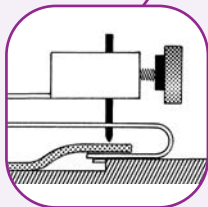

>> Linóleo trazador

93355

>> TRAZADOR MIXTO

Al darle la vuelta, permite trazar o recortar revestimientos de plástico o linóleo sobre cantoneras de peldaños, juntas, y rincones de zócalos. Se entrega con 10 agujas y 3 cuchillas. 17 cm de largo.

93356

Cuchillas de recambio
Estuche de 6.

93357

Puntas de recambio
Estuche de 25.

NUEVO

95410

>> TRAZADOR DE JUNTAS

Para trazar juntas. 19 cm de largo.

Puntas de recambio **93341**

95420

>> TRAZADOR DE ESCALERAS

Permite trazar el perfil de los ángulos entrantes de escalones. Funciona con un sistema de rodamiento de dirección. 21 cm de largo.

95400

>> MAXI-TRAZADOR

Traza o recorta sobre el revestimiento el perfil de la pared o del umbral por copia. 38 cm de largo. Se utiliza con las agujas **93357**.

NUEVO

95430

>> TRAZADOR MURAL

Con un lápiz (no incluido), permite trazar a lo largo de la pared. Ideal para colocar zócalos de plástico o de linóleo y los remates de revestimiento. Altura maxi para trazar : 20 cm.