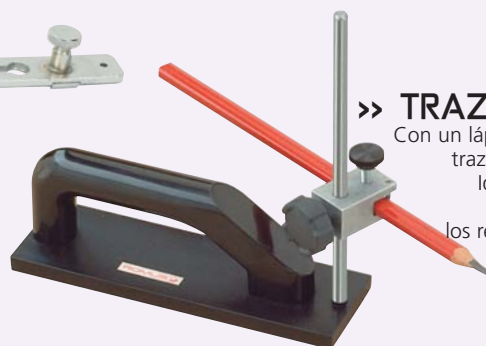

>> Linóleo trazador

93355

>> TRAZADOR MIXTO

Al darle la vuelta, permite trazar o recortar revestimientos de plástico o linóleo sobre cantoneras de peldaños, juntas, y rincones de zócalos. Se entrega con 10 agujas y 3 cuchillas. 17 cm de largo.

Puntas de recambio **93341**

95420

>> TRAZADOR DE ESCALERAS

Permite trazar el perfil de los ángulos entrantes de escalones. Funciona con un sistema de rodamiento de dirección. 21 cm de largo.

95400

>> MAXI-TRAZADOR

Traza o recorta sobre el revestimiento el perfil de la pared o del umbral por copia. 38 cm de largo. Se utiliza con las agujas **93357**.

NUEVO

95430

>> TRAZADOR MURAL

Con un lápiz (no incluido), permite trazar a lo largo de la pared. Ideal para colocar zócalos de plástico o de linóleo y los remates de revestimiento. Altura maxi para trazar : 20 cm.