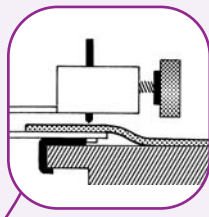

>> Linóleo trazador

93355

>> TRAZADOR MIXTO

Al darle la vuelta, permite trazar o recortar revestimientos de plástico o linóleo sobre cantoneras de peldaños, juntas, y rincones de zócalos. Se entrega con 10 agujas y 3 cuchillas. 17 cm de largo.

93356

Cuchillas de recambio
Estuche de 6.

93357

Puntas de recambio
Estuche de 25.

NUEVO

95410

>> TRAZADOR DE JUNTAS

Para trazar juntas. 19 cm de largo.

Puntas de recambio **93341**

95420

>> TRAZADOR DE ESCALERAS

Permite trazar el perfil de los ángulos entrantes de escalones. Funciona con un sistema de rodamiento de dirección. 21 cm de largo.

95400

>> MAXI-TRAZADOR

Traza o recorta sobre el revestimiento el perfil de la pared o del umbral por copia. 38 cm de largo. Se utiliza con las agujas **93357**.

NUEVO

95430

>> TRAZADOR MURAL

Con un lápiz (no incluido), permite trazar a lo largo de la pared. Ideal para colocar zócalos de plástico o de linóleo y los remates de revestimiento. Altura maxi para trazar : 20 cm.