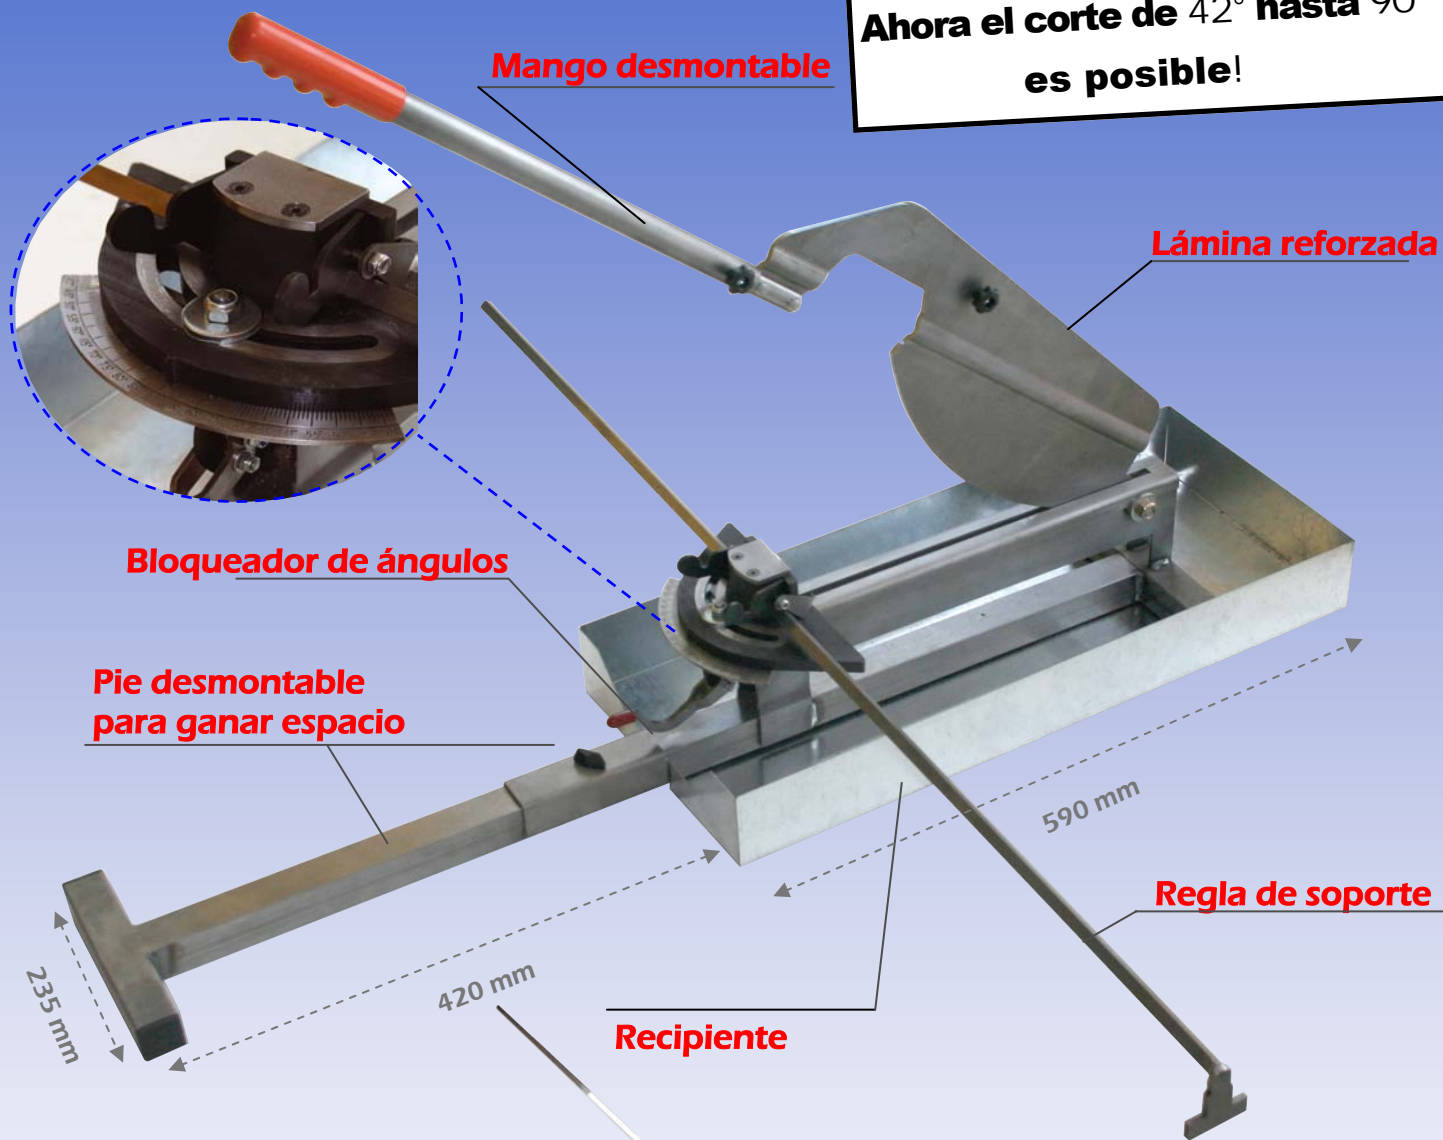

**NUEVO**

**ROMUS**

**REF.93732**

# "STRATI'CUT VARIO"

**Ahora el corte de 42° hasta 90°  
es posible!**

Guillotina de laminado  
(con tabloncillos de PVC semi flexibles).  
Corte posible de **42° hasta 90°**  
con movimiento cada grado.  
Mango ergonómico  
para un corte sin esfuerzo.  
**No hace polvo, corte perfecto.**  
Peso: 18 Kg

Entregado con:

- 1 soporte
- Recipiente de acero inoxidable para las astillas

**Corta hasta 15 mm  
de grueso**