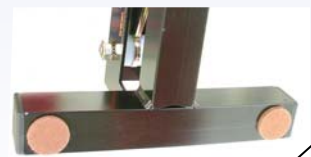

NUEVO

ROMUS

REF.93728

Guillotina para laminado "STRATI'CUT-Méga"

Corta a 90 ° laminados hasta 15mm de esp.

Mango más largo
Más potencia !!

Anchura máxima de corte 32 cm

Recipiente para las astillas

100 cm

Entregado completo con soporte de compensación

- Sin ruido !
- Sin emanación de polvo !
- Hoja sin filo cortante !
- Corte sin rebabas !

CON CALZO :

Anchura máxima de corte :
200 mm

SIN CALZO :

Anchura máxima de corte :
320 mm

Para cambiar de 200 mm a 320 mm
Sacar el calzo

- Corta el parquet estratificado con espesores hasta 15mm
- Corte impecable y sin rebabas del estrato melaminado
- Soporte con protectores de fieltros contra las estrías
- Peso: 14 kg