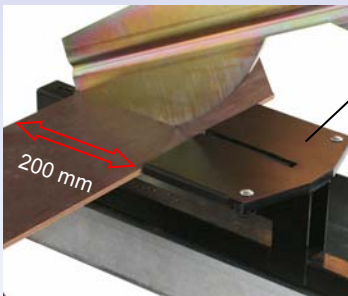

NUEVO

ROMUS

REF.93728

Guillotina para laminado "STRATI'CUT-Méga"

Corta a 90 ° laminados hasta 15mm de esp.

Mango más largo
Más potencia !!

Anchura máxima de corte 32 cm

Recipiente para las astillas

100 cm

Entregado completo con soporte de compensación

- Sin ruido !
- Sin emanación de polvo !
- Hoja sin filo cortante !
- Corte sin rebabas !

CON CALZO :

Anchura máxima de corte :
200 mm

SIN CALZO :

Anchura máxima de corte :
320 mm

Para cambiar de 200 mm a 320 mm
Sacar el calzo

- Corta el parquet estratificado con espesores hasta 15mm
- Corte impecable y sin rebabas del estrato melaminado
- Soporte con protectores de fieltros contra las estrías
- Peso: 14 kg