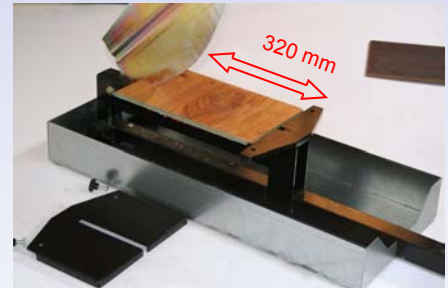

NUEVO

ROMUS

REF.93728

Guillotina para laminado "STRATI'CUT-Méga"

Corta a 90 ° laminados hasta 15mm de esp.

Mango más largo
Más potencia !!

Anchura máxima de corte 32 cm

Recipiente para las astillas

100 cm

Entregado completo con soporte de compensación

- Sin ruido !
- Sin emanación de polvo !
- Hoja sin filo cortante !
- Corte sin rebabas !

CON CALZO :

Anchura máxima de corte :
200 mm

SIN CALZO :

Anchura máxima de corte :
320 mm

Para cambiar de 200 mm a 320 mm
Sacar el calzo

- Corta el parquet estratificado con espesores hasta 15mm
- Corte impecable y sin rebabas del estrato melaminado
- Soporte con protectores de fieltros contra las estrías
- Peso: 14 kg