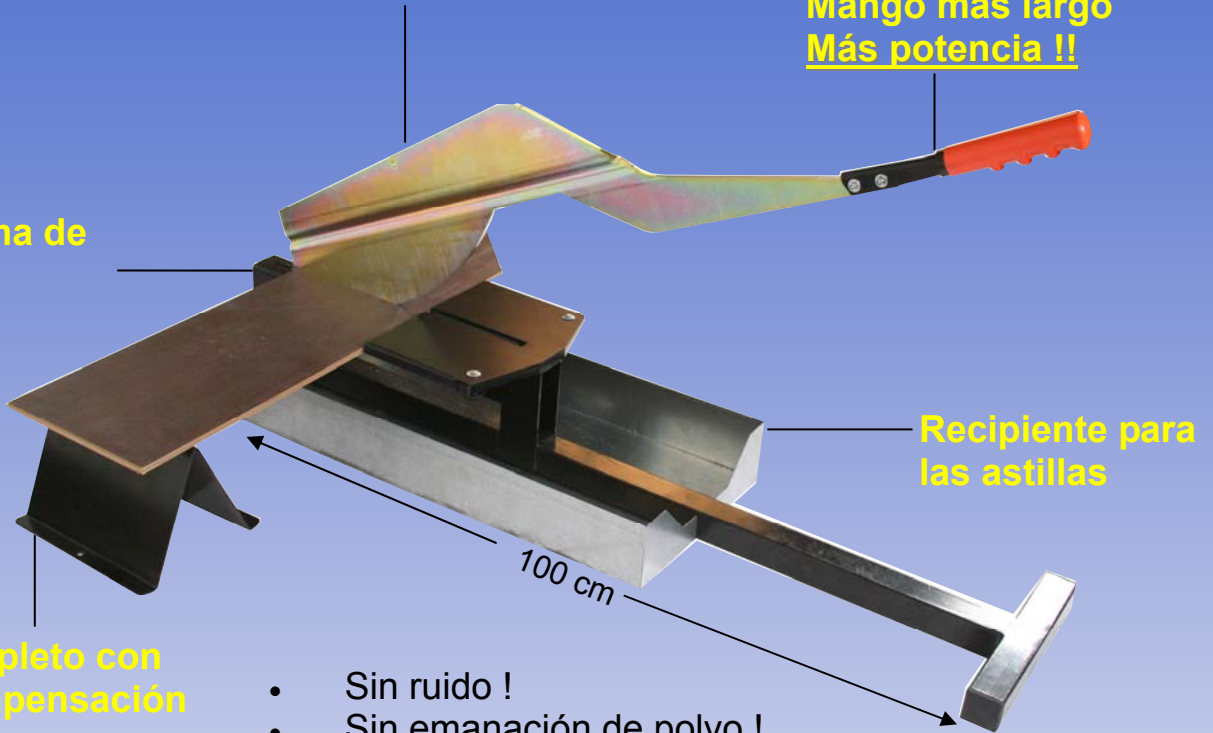

NUEVO

ROMUS

REF.93728

Guillotina para laminado "STRATI'CUT-Méga"

Corta a 90 ° laminados hasta 15mm de esp.

Mango más largo
Más potencia !!

Anchura máxima de corte 32 cm

Recipiente para las astillas

100 cm

Entregado completo con soporte de compensación

- Sin ruido !
- Sin emanación de polvo !
- Hoja sin filo cortante !
- Corte sin rebabas !

CON CALZO :

Anchura máxima de corte :
200 mm

SIN CALZO :

Anchura máxima de corte :
320 mm

Para cambiar de 200 mm a 320 mm
Sacar el calzo

- Corta el parquet estratificado con espesores hasta 15mm
- Corte impecable y sin rebabas del estrato melaminado
- Soporte con protectores de fieltros contra las estrías
- Peso: 14 kg