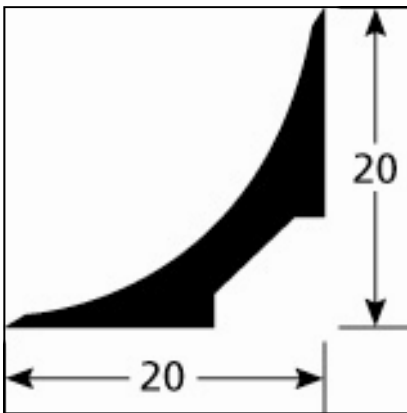

APPUIS PVC

RÉF. 2191

APPUI 20 X 20
En pvc souple

A coller.
Longueur : 2,00 m
Rayon : 25 mm

RÉF. 2192

APPUI 32 X 32
En pvc souple

A coller.
Longueur : 2,00 m
Rayon : 25 mm